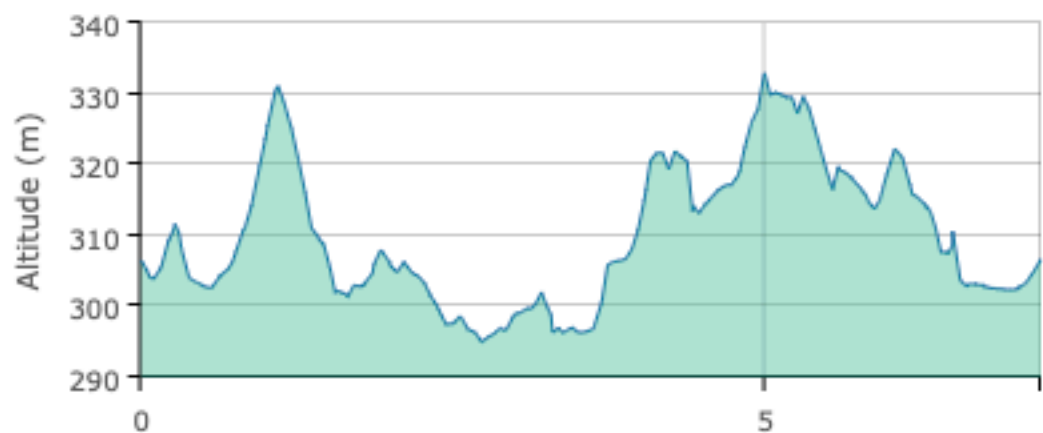

### PROFIL ALTIMÉTRIQUE

Distance totale : 7 210 m  
Dénivelé positif : 125,29 m  
Dénivelé négatif : -125,2 m  
Pente moyenne : 4 %  
Plus forte pente : 75 %

Nom de la couche

profil altimétrique

EXPORTER

ENREGISTRER

Échelle 1 : 7 244