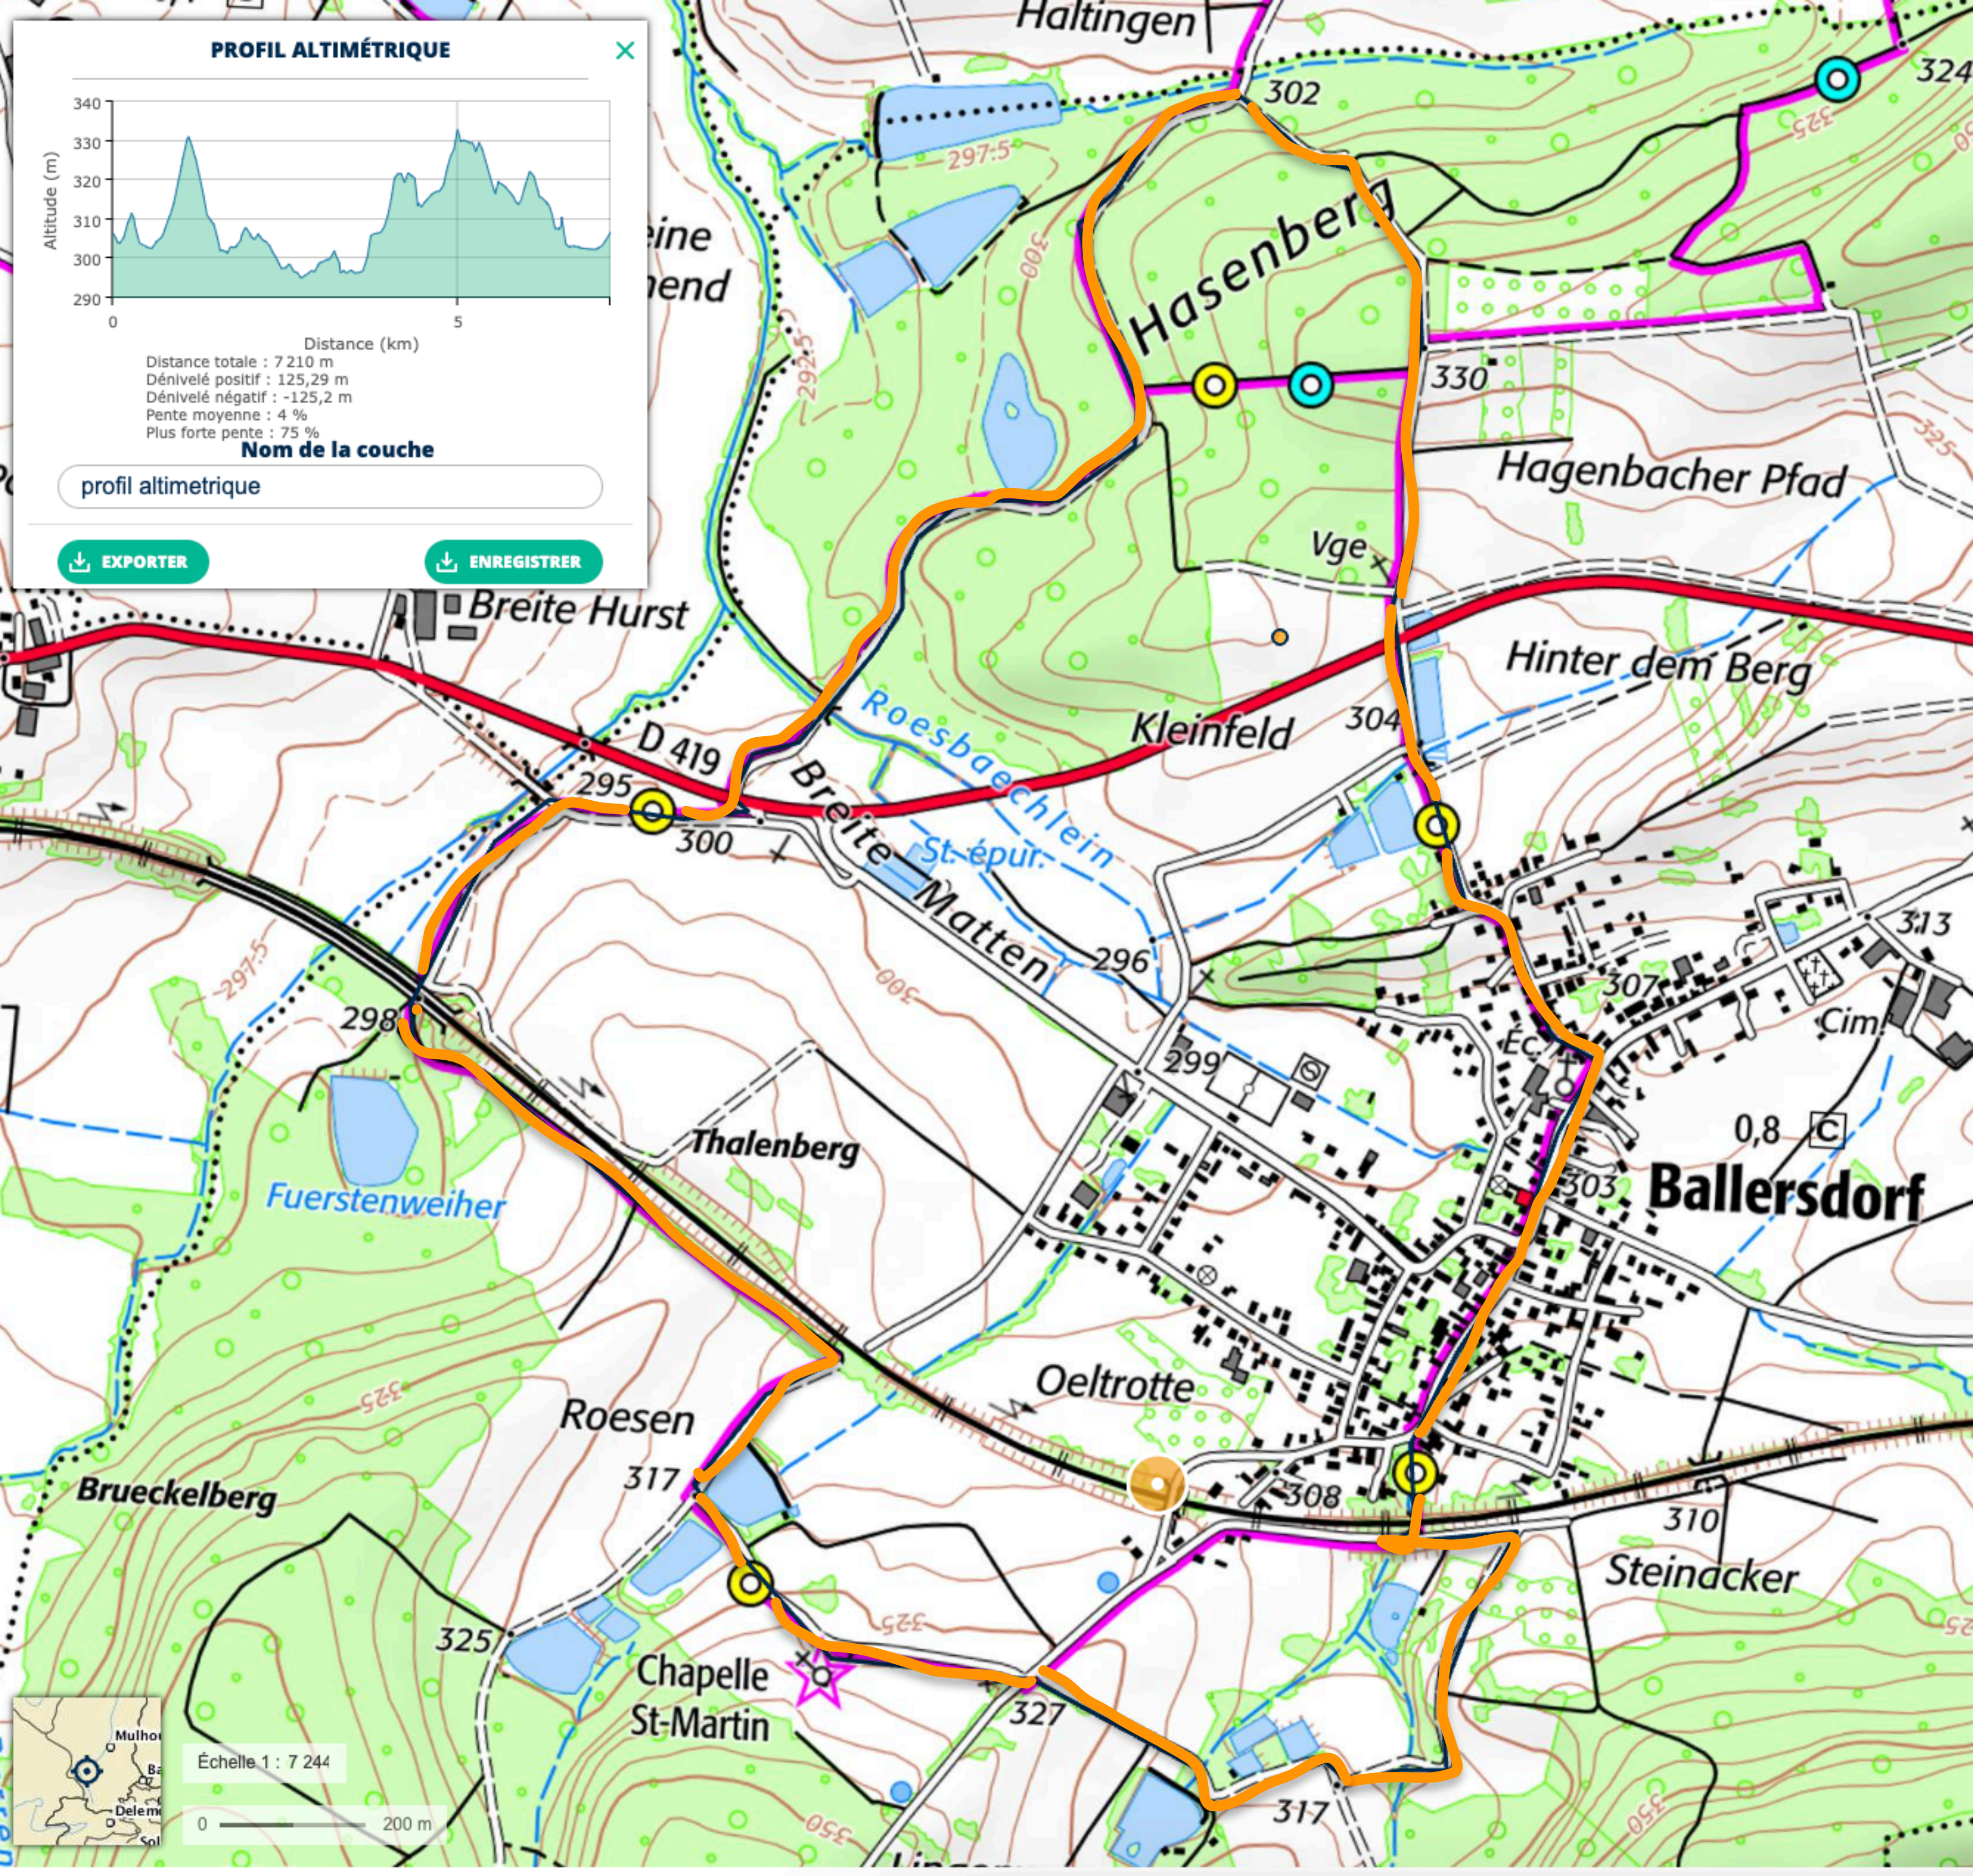

### PROFIL ALTIMÉTRIQUE

Distance totale : 7 210 m  
Dénivelé positif : 125,29 m  
Dénivelé négatif : -125,2 m  
Pente moyenne : 4 %  
Plus forte pente : 75 %

Nom de la couche

profil altimétrique

EXPORTER

ENREGISTRER

Échelle 1 : 7 244