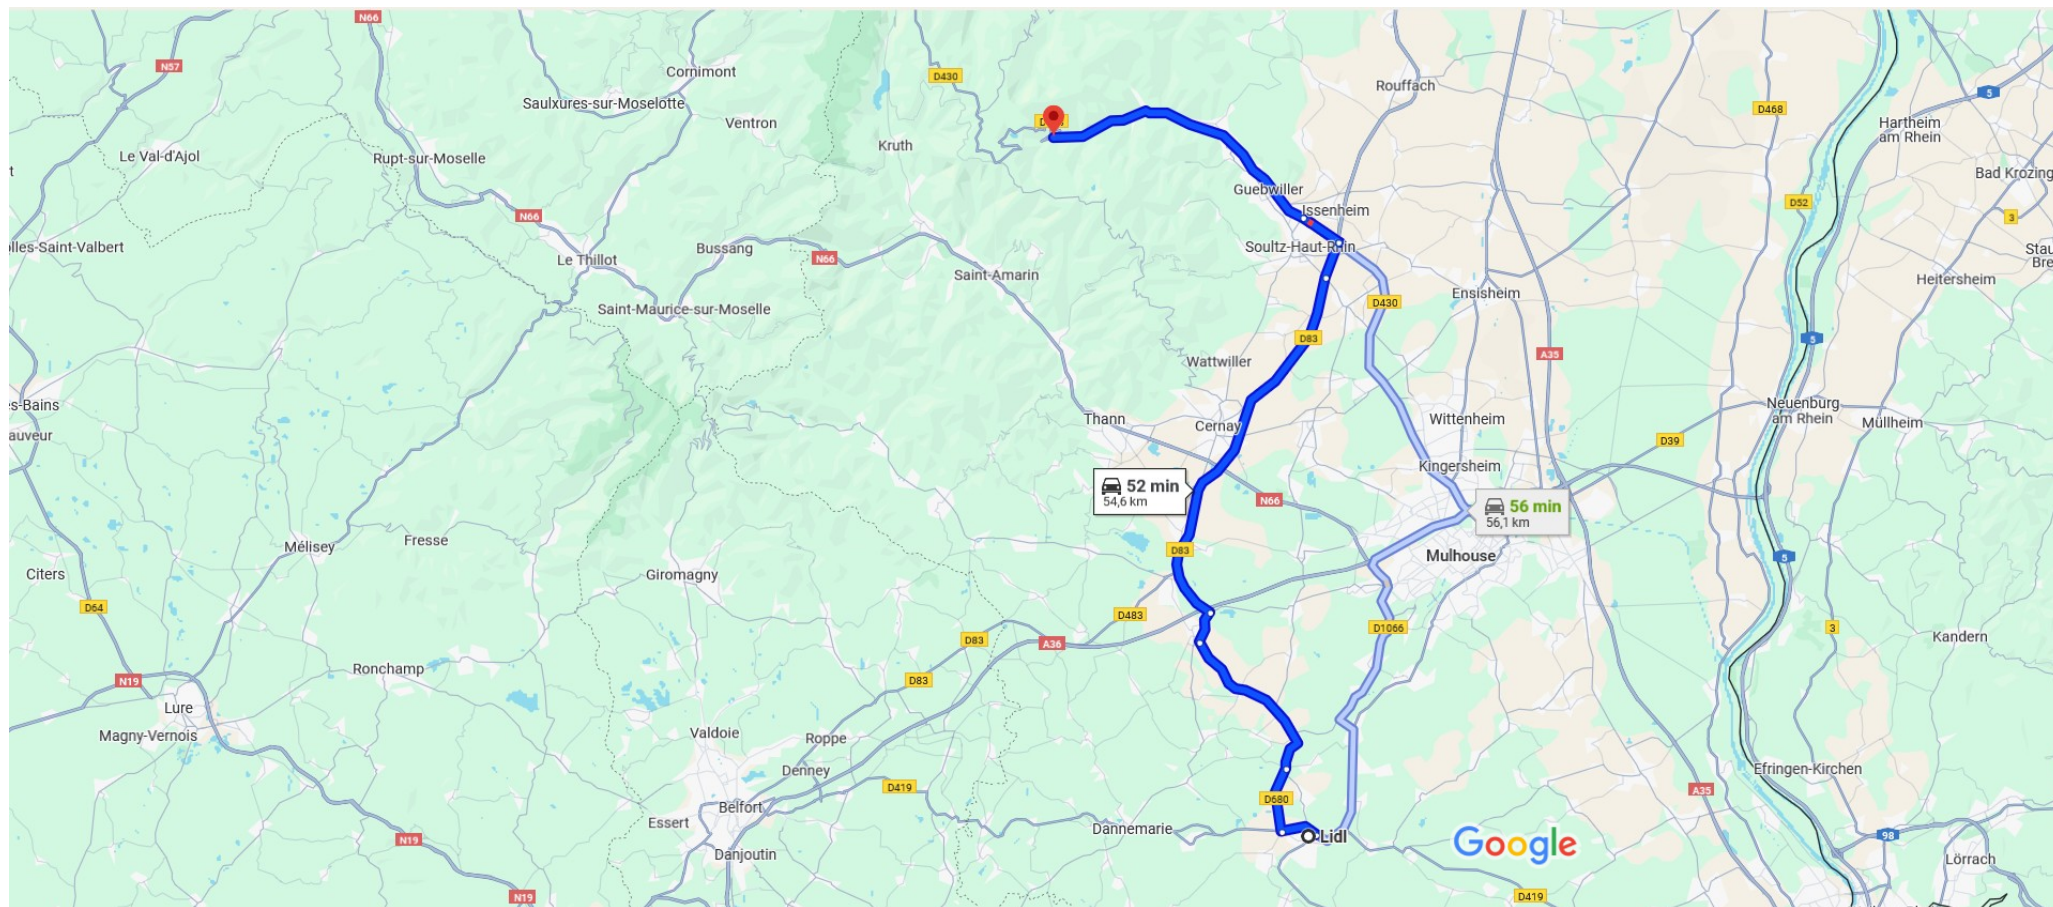

Lidl, 10 Rue de l'III, 68130 Altkirch à D430, 68610 Linthal

En voiture 54,6 km, 52 min

Données cartographiques ©2025 GeoBasis-DE/BKG (©2009), Google 5 km

via D83 et D430

52 min

Le plus rapide, conditions de circulation normales

54,6 km