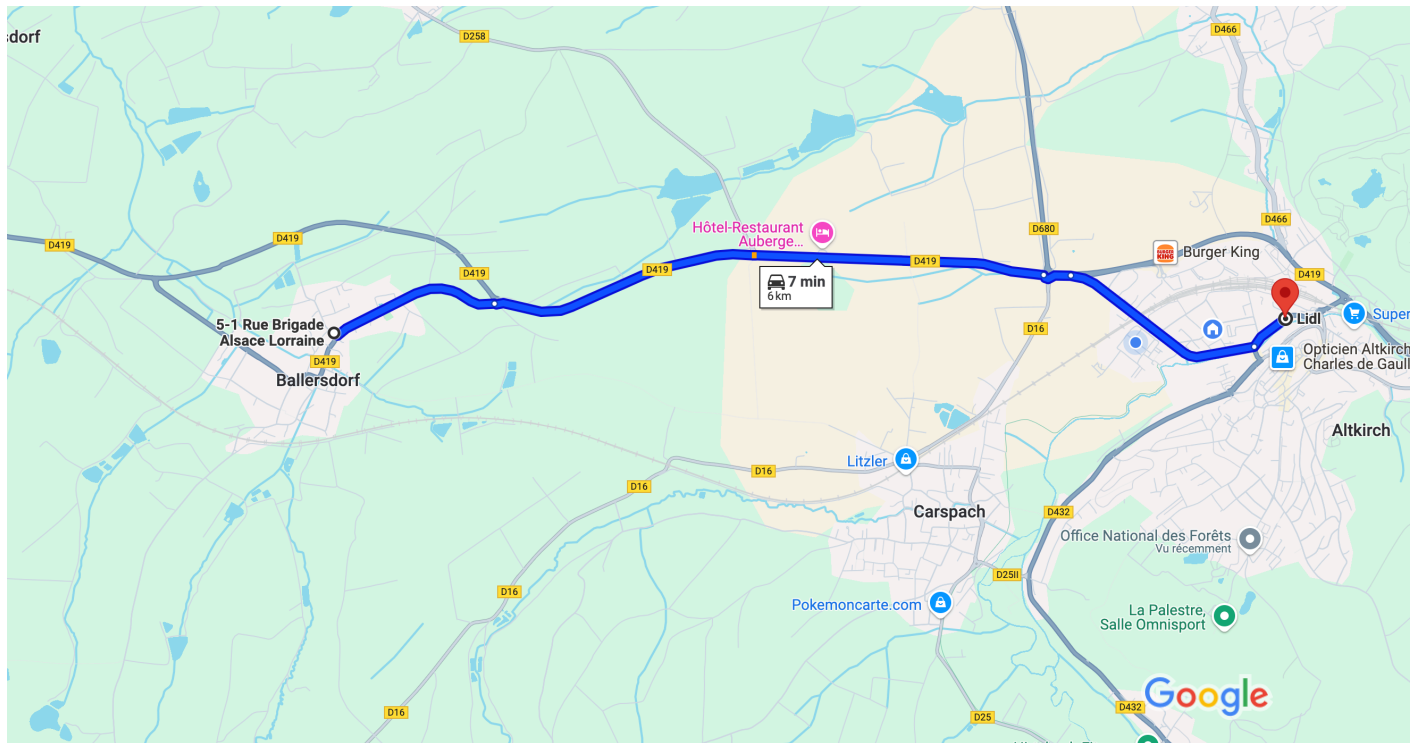

5-1 Rue Brigade Alsace Lorraine, 68210 Ballersdorf à Lidl, 10 Rue de l'III, 68130 Altkirch En voiture 6,0 km, 7 min

Données cartographiques ©2024 Google 500 m

via D419

7 min

Le plus rapide, conditions de circulation normales

6,0 km

[Voir les informations sur Lidl](#)

Explorer les environs de "Lidl"

Restaurants

Hôtels

Stations-service

Stationnements

Plus